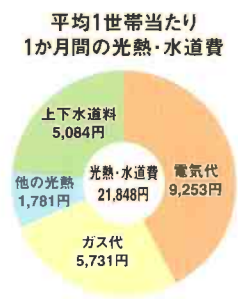

※(財)全国防犯協会連合会からの推薦も得ています。

侵入犯がねらうのは住宅が60%以上

平成18年に発生した窃盗や住居侵入などの侵入犯罪は実に約24万件。このうち住宅における侵入窃盗は約12万3千件で、60.1%(うち一戸建が35.6%、4階建以上の共同住宅が8.2%、3階建以下の共同住宅が16.2%)にも及びます。侵入口は窓が最も多く約62%。侵入手段のトップはガラス破りで約45%です。

資料:「平成18年の犯罪情勢」警察庁 平成19年5月

1世帯あたりの光熱費は年間201,180円

総務省統計局によると、平成18年度の1世帯当たり1か月の消費支出は平均295,394円。このうち光熱・水道費は21,848円で消費支出の約7.4%を占めています。水道費を除いても1か月16,765円、1年では20万円を超えてしまうのです。夏冬の冷暖房費を抑える工夫をしたいものです。

集計世帯数:7,842世帯、世帯人数:平均3.16人、世帯主の年齢:平均55.3歳
資料:「家計収支の状況」総務省統計局 平成18年度