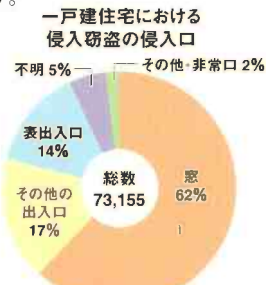

※(財)全国防犯協会連合会からの推薦も得ています。

侵入犯がねらうのは住宅が60%以上

平成18年に発生した窃盗や住居侵入などの侵入犯罪は実に約24万件。このうち住宅における侵入窃盗は約12万3千件で、60.1%(うち一戸建が35.6%、4階建以上の共同住宅が8.2%、3階建以下の共同住宅が16.2%)にも及びます。侵入口は窓が最も多く約62%。侵入手段のトップはガラス破りで約45%です。

資料:「平成18年の犯罪情勢」警察庁 平成19年5月