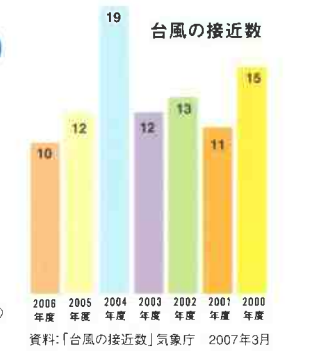

住まいも家財も奪われる台風による被害

地球温暖化が叫ばれる昨今、最高気温の記録や雨量の記録を更新するなど、異常とも思える気象が続いています。台風もそのひとつ。集中豪雨や強風など、家屋や施設、交通等、生活に及ぼす被害は深刻です。せめてできる範囲は自分で自分の身を守る、防災の備えが必要です。