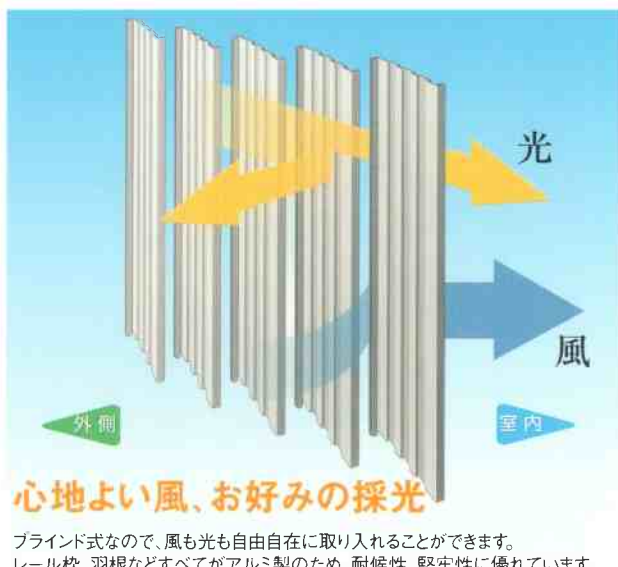

1世帯あたりの光熱費は年間201,180円

総務省統計局によると、平成18年度の1世帯当たり1か月の消費支出は平均295,394円。このうち光熱・水道費は21,848円で消費支出の約7.4%を占めています。水道費を除いても1か月16,765円、1年では20万円を超えてしまうのです。夏冬の冷暖房費を抑える工夫をしたいものです。

集計世帯数:7,842世帯、世帯人数:平均3.16人、世帯主の年齢:平均55.3歳
資料:「家計収支の状況」総務省統計局 平成18年度

Secura Guard

For Your Life

セキュアガード

安全

台風などの強風にも耐え
風の騒音も少ない
全アルミ製・スラット構造

頑強&堅牢

セキュアガードの素材は頑強なアルミ製。強風にも耐えられるスラット(羽根板)構造です。台風などの暴風雨で物が飛んできて窓ガラスが壊れたり、雨戸じたいが風に煽られてガラスを叩いてしまうなどの心配はありません。風による騒音もほとんどないので、小さいお子様や女性、お年寄りのいらっしゃるお宅には最適の雨戸です。忘れた頃にやってくる災害。家財や家族を守るのには確かな安全性なのです。