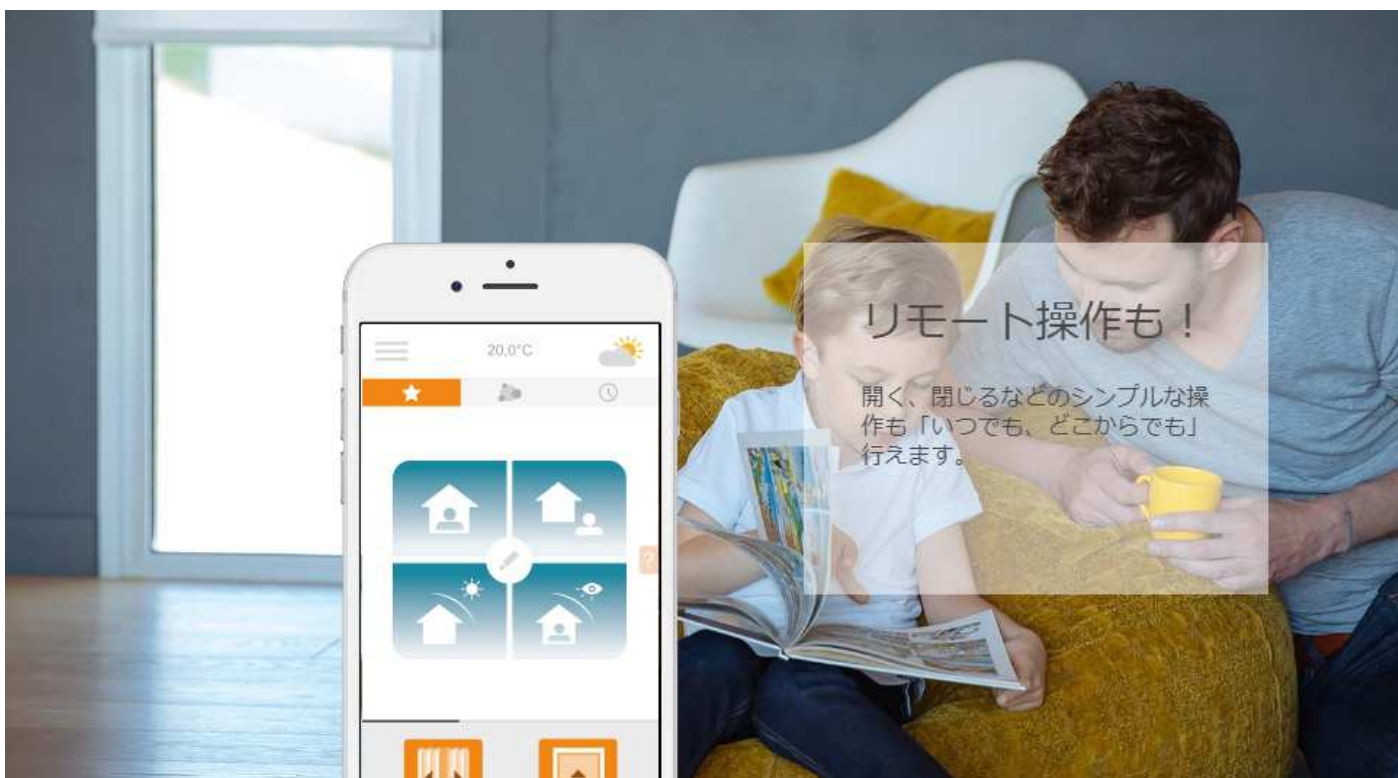

シーンの再現

お気に入りの環境を「シーン」として登録すれば、ワンタップでシーンの再現ができます。

リモート操作も！

開く、閉じるなどのシンプルな操作も「いつでも、どこからでも」行えます。

ソムフィ コネクスーンのお問い合わせ・ご購入

<https://shutter-reform.com/>

<<LINE 窓口